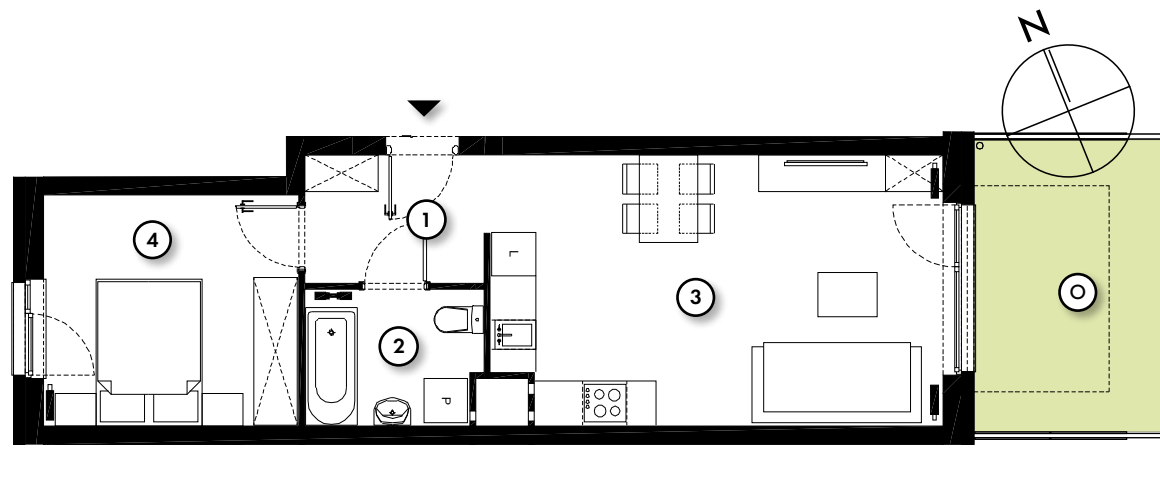

# QUATTRO 41.41 m<sup>2</sup>

powierzchnia  
użytkowa  
netto

jednopoziomowe mieszkanie z ogrodem  
2 - pokojowe | parter

M/Q-1A/3

os. Pogodna | Murowana Goślina

www.murowana.com.pl

①	Komunikacja	4.16 m <sup>2</sup>
②	łazienka	4.31 m <sup>2</sup>
③	Pokój dzienny z aneksem kuchennym	22.21 m <sup>2</sup>
④	Sypialnia	10.73 m <sup>2</sup>
○	Ogród	35.22 m <sup>2</sup>

## LOKALIZACJA BUDYNKU QUATTRO 01

Mieszkanie wyposażone  
w instalację fotowoltaiczną  
oraz pompę ciepła

RZUT MIESZKANIA

- ▶ Wejście
- P Parking
- Ś Śmietnik
- Plac Zabaw

Niniejsze informacje, w tym wymiary, mają charakter poglądowy i mogą nieznacznie odbiegać od ostatecznego projektu realizacyjnego.